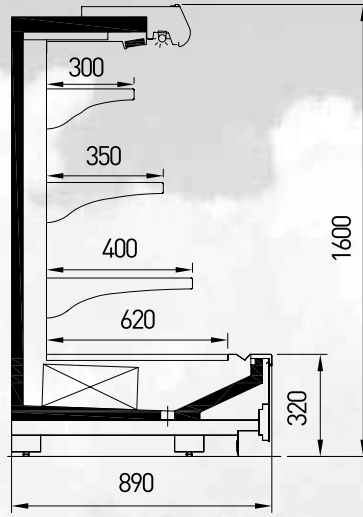

CETUS

CETUS

Length (mm)

	Temperature	1250	1875	2500	3750	2000 Head	2600 Head
SL	M2 (-1 / +7°C)	◆	◆	◆	◆	◆	◆
PE	M1 (-1 / +5°C)	◆	◆	◆	◆	◆	◆
Side wall thickness (mm)		50					