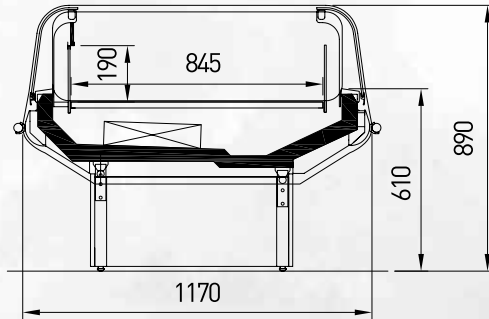

POLARIS

POLARIS

Temperature

Length (mm)

1100

1400

M1 (-1 / +5 °C); M2 (-1 / +7 °C)