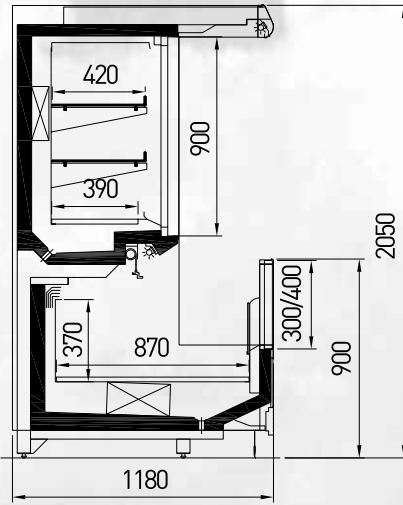

SPECTRA

SPECTRA

300 / 400

Side wall thickness (mm)

Temperature

Length (mm)

2500

3750

◆

◆

62

L1 (-15 / -18°C); L2 (-12 / -18°C)