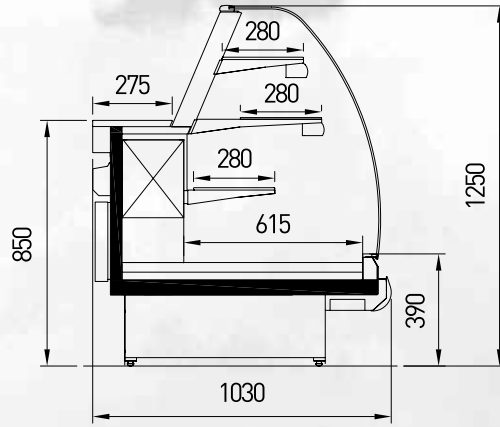

VIRGO

VIRGO

Length (mm)

937 1250 1875 2500

Side wall thickness (mm)

50

Temperature

M2 (-1 / +7°C)