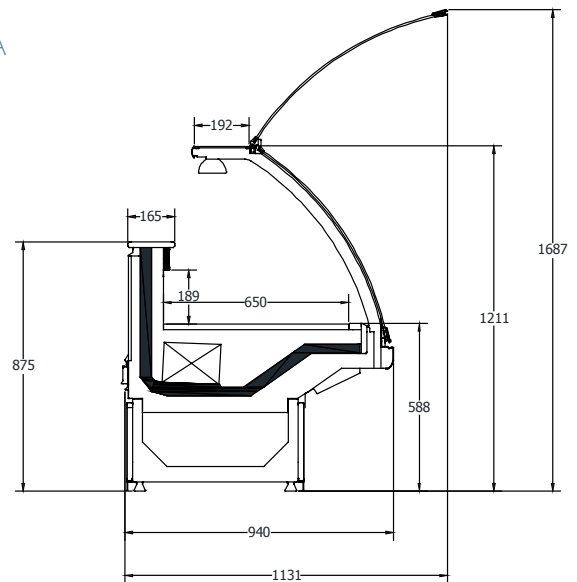

# TECHNICAL INFORMATION

Length Options

3750	3125	2500	2200	1875	1250	937	625	OC 90	OC 45	OCC 90	OCC 45	OC90 RA	IC 90	IC 45	ICC 90	ICC 45
------	------	------	------	------	------	-----	-----	-------	-------	--------	--------	---------	-------	-------	--------	--------

Depth Options

INDUS

NORMA

LEO

ALYA

AK

BA

Feet Options