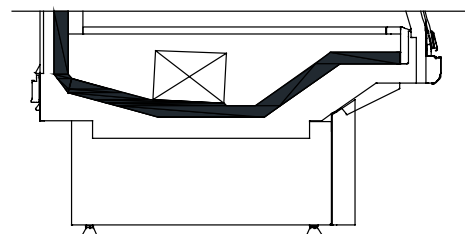

# TECHNICAL INFORMATION

Length Options

3750	3125	2500	2200	1875	1250	937	625	OC 90	OC 45	OCC 90	OCC 45	OC90 RA	IC 90	IC 45	ICC 90	ICC 45
------	------	------	------	------	------	-----	-----	-------	-------	--------	--------	---------	-------	-------	--------	--------

Depth Options

INDUS

NORMA

LEO

ALYA

AK

BA

Feet Options

# TECHNICAL INFORMATION

MKU

MKD

SS

FG - MK SS

FG

AO

TB