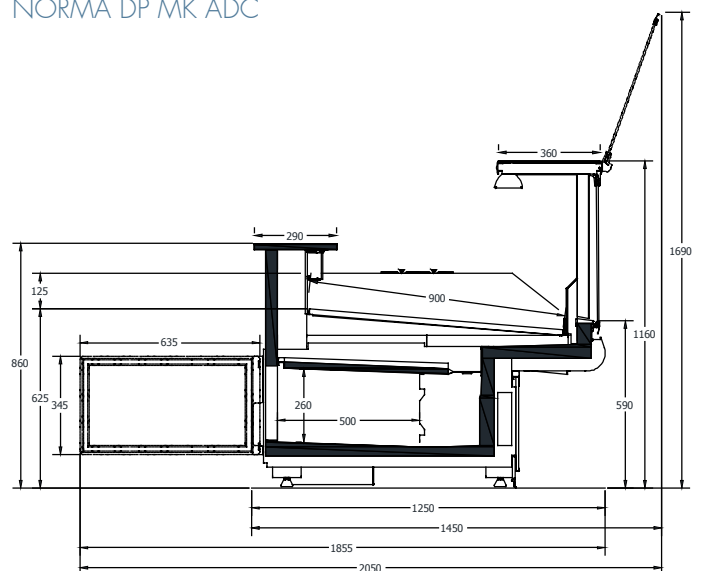

# TECHNICAL INFORMATION

NORMA BL

NORMA HC AO

NORMA BAIN MARIE

NORMA DP AO

NORMA DP MK ADC

# TECHNICAL INFORMATION

IC 45 / MKU - MKD IC 45

ICC 45

	A	B	C	D
INDUS	1240	1453	812	1388
NORMA	1140	1353	770	1317
LEO	1040	1253	730	1247
ALYA	940	1153	688	1176

IC 90 / MKU - MKD IC 90

ICC 90

	A	B	C	D
INDUS	1240	1963	812	1625
NORMA	1140	1863	770	1542
LEO	1040	1763	730	1459
ALYA	940	1663	688	1376