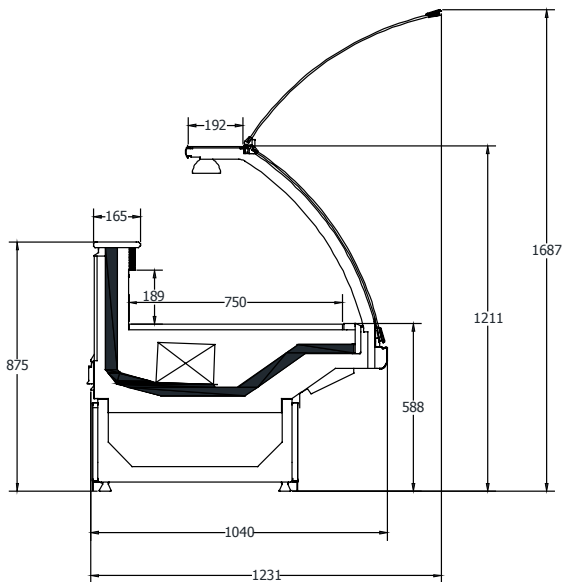

# TECHNICAL INFORMATION

Length Options

3750	3125	2500	2200	1875	1250	937	625	OC 90	OC 45	OCC 90	OCC 45	OC90 RA	IC 90	IC 45	ICC 90	ICC 45
------	------	------	------	------	------	-----	-----	-------	-------	--------	--------	---------	-------	-------	--------	--------

Depth Options

INDUS

NORMA

LEO

ALYA

AK

BA

Feet Options