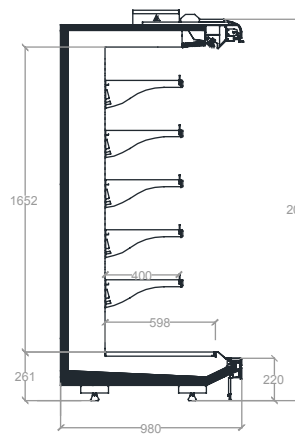


MULTIDECKS PRODUCT RANGE

REFRIGERATED DISPLAY CABINETS

ENVIRONMENT FRIENDLY TECHNOLOGIES FOR STORES

TECHNICAL INFORMATION

Lepus - Libra Length Chart

Length	937				1250				1560	1875				2200				2340	2500				3125				3750				3900
Depth	XD	D	M	G	XD	D	M	G	M	XD	D	M	G	XD	D	M	G	M	XD	D	M	G	XD	D	M	G	XD	D	M	G	M

TECHNICAL INFORMATION

Dorado Length Chart

Length	937			1250			1400	1875			2200			2500			2800	3125			3750				
Depth	D	M	G	D	M	G	LIFT	D	M	G	D	M	G	D	M	G	LIFT	LIFT	D	M	G	D	M	G	LIFT

DORADO G22

DORADO M22

DORADO D22

DORADO LIFT G22

DORADO G32

DORADO M32

DORADO D32

DORADO LIFT G32

TECHNICAL INFORMATION

Draco Length Chart

Length	937			1250			1400	1875			2200			2500			2800	3125			3750				
Depth	D	M	G	D	M	G	LIFT	D	M	G	D	M	G	D	M	G	LIFT	LIFT	D	M	G	D	M	G	LIFT

DRACO G22

DRACO M22

DRACO D22

DRACO LIFT G22

DRACO G32

DRACO M32

DRACO D32

DRACO LIFT G32