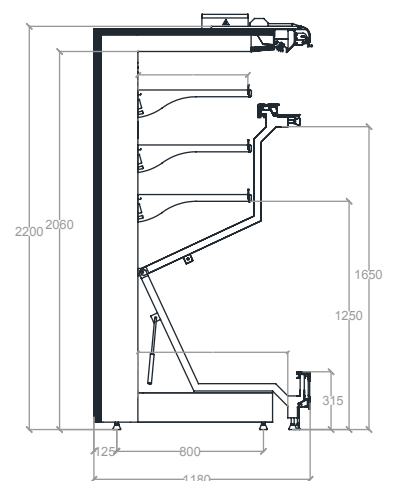

TECHNICAL INFORMATION

Dorado Length Chart

Length	937			1250			1400	1875			2200			2500			2800	3125			3750				
Depth	D	M	G	D	M	G	LIFT	D	M	G	D	M	G	D	M	G	LIFT	LIFT	D	M	G	D	M	G	LIFT

DORADO G22

DORADO M22

DORADO D22

DORADO LIFT G22

DORADO G32

DORADO M32

DORADO D32

DORADO LIFT G32

TECHNICAL INFORMATION

Draco Length Chart

Length	937			1250			1400	1875			2200			2500			2800	3125			3750				
Depth	D	M	G	D	M	G	LIFT	D	M	G	D	M	G	D	M	G	LIFT	LIFT	D	M	G	D	M	G	LIFT

DRACO G22

DRACO M22

DRACO D22

DRACO LIFT G22

DRACO G32

DRACO M32

DRACO D32

DRACO LIFT G32