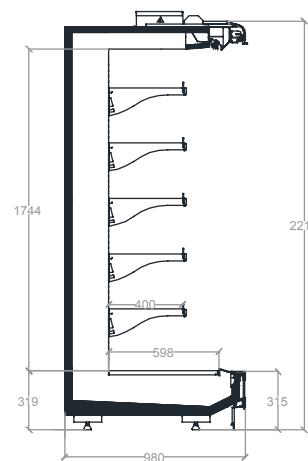

TECHNICAL INFORMATION

Dorado Length Chart

Length	937			1250			1400	1875			2200			2500			2800	3125			3750				
Depth	D	M	G	D	M	G	LIFT	D	M	G	D	M	G	D	M	G	LIFT	LIFT	D	M	G	D	M	G	LIFT

DORADO G22

DORADO M22

DORADO D22

DORADO LIFT G22

DORADO G32

DORADO M32

DORADO D32

DORADO LIFT G32

TECHNICAL INFORMATION

Draco Length Chart

Length	937			1250			1400	1875			2200			2500			2800	3125			3750				
Depth	D	M	G	D	M	G	LIFT	D	M	G	D	M	G	D	M	G	LIFT	LIFT	D	M	G	D	M	G	LIFT