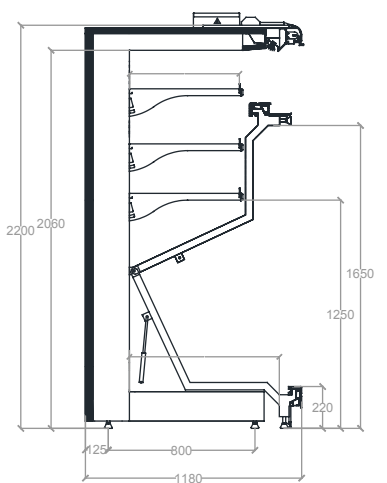

TECHNICAL INFORMATION

Dorado Length Chart

Length	937			1250			1400	1875			2200			2500			2800	3125			3750				
Depth	D	M	G	D	M	G	LIFT	D	M	G	D	M	G	D	M	G	LIFT	LIFT	D	M	G	D	M	G	LIFT

DORADO G22

DORADO M22

DORADO D22

DORADO LIFT G22

DORADO G32

DORADO M32

DORADO D32

DORADO LIFT G32

TECHNICAL INFORMATION

Draco Length Chart

Length	937			1250			1400	1875			2200			2500			2800	3125			3750				
Depth	D	M	G	D	M	G	LIFT	D	M	G	D	M	G	D	M	G	LIFT	LIFT	D	M	G	D	M	G	LIFT