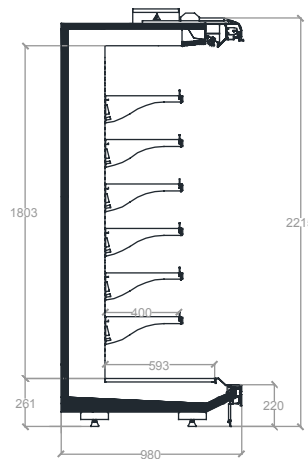

TECHNICAL INFORMATION

Dorado Length Chart

Length	937			1250			1400	1875			2200			2500			2800	3125			3750				
Depth	D	M	G	D	M	G	LIFT	D	M	G	D	M	G	D	M	G	LIFT	LIFT	D	M	G	D	M	G	LIFT

DORADO G22

DORADO M22

DORADO D22

DORADO LIFT G22

DORADO G32

DORADO M32

DORADO D32

DORADO LIFT G32

TECHNICAL INFORMATION

Draco Length Chart

Length	937			1250			1400	1875			2200			2500			2800	3125			3750				
Depth	D	M	G	D	M	G	LIFT	D	M	G	D	M	G	D	M	G	LIFT	LIFT	D	M	G	D	M	G	LIFT