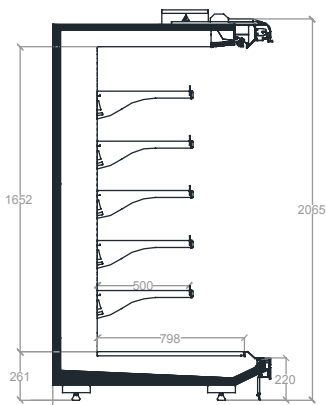


MULTIDECKS PRODUCT RANGE

REFRIGERATED DISPLAY CABINETS

ENVIRONMENT FRIENDLY TECHNOLOGIES FOR STORES

TECHNICAL INFORMATION

Lepus - Libra Length Chart

Length	937				1250				1560	1875				2200				2340	2500				3125				3750				3900
Depth	XD	D	M	G	XD	D	M	G	M	XD	D	M	G	XD	D	M	G	M	XD	D	M	G	XD	D	M	G	XD	D	M	G	M

TECHNICAL INFORMATION

Dorado Length Chart

Length	937			1250			1400	1875			2200			2500			2800	3125			3750				
Depth	D	M	G	D	M	G	LIFT	D	M	G	D	M	G	D	M	G	LIFT	LIFT	D	M	G	D	M	G	LIFT

DORADO G22

DORADO M22

DORADO D22

DORADO LIFT G22

DORADO G32

DORADO M32

DORADO D32

DORADO LIFT G32

TECHNICAL INFORMATION

Draco Length Chart

Length	937			1250			1400	1875			2200			2500			2800	3125			3750				
Depth	D	M	G	D	M	G	LIFT	D	M	G	D	M	G	D	M	G	LIFT	LIFT	D	M	G	D	M	G	LIFT

DRACO G22

DRACO M22

DRACO D22

DRACO LIFT G22

DRACO G32

DRACO M32

DRACO D32

DRACO LIFT G32