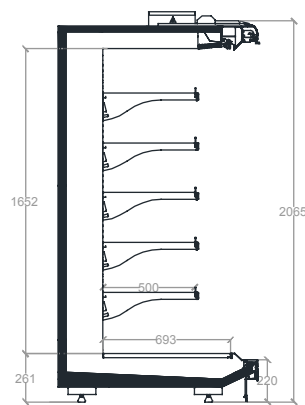

TECHNICAL INFORMATION

Dorado Length Chart

Length	937			1250			1400	1875			2200			2500			2800	3125			3750				
Depth	D	M	G	D	M	G	LIFT	D	M	G	D	M	G	D	M	G	LIFT	LIFT	D	M	G	D	M	G	LIFT

DORADO G22

DORADO M22

DORADO D22

DORADO LIFT G22

DORADO G32

DORADO M32

DORADO D32

DORADO LIFT G32

TECHNICAL INFORMATION

Draco Length Chart

Length	937			1250			1400	1875			2200			2500			2800	3125			3750				
Depth	D	M	G	D	M	G	LIFT	D	M	G	D	M	G	D	M	G	LIFT	LIFT	D	M	G	D	M	G	LIFT

DRACO G22

DRACO M22

DRACO D22

DRACO LIFT G22

DRACO G32

DRACO M32

DRACO D32

DRACO LIFT G32